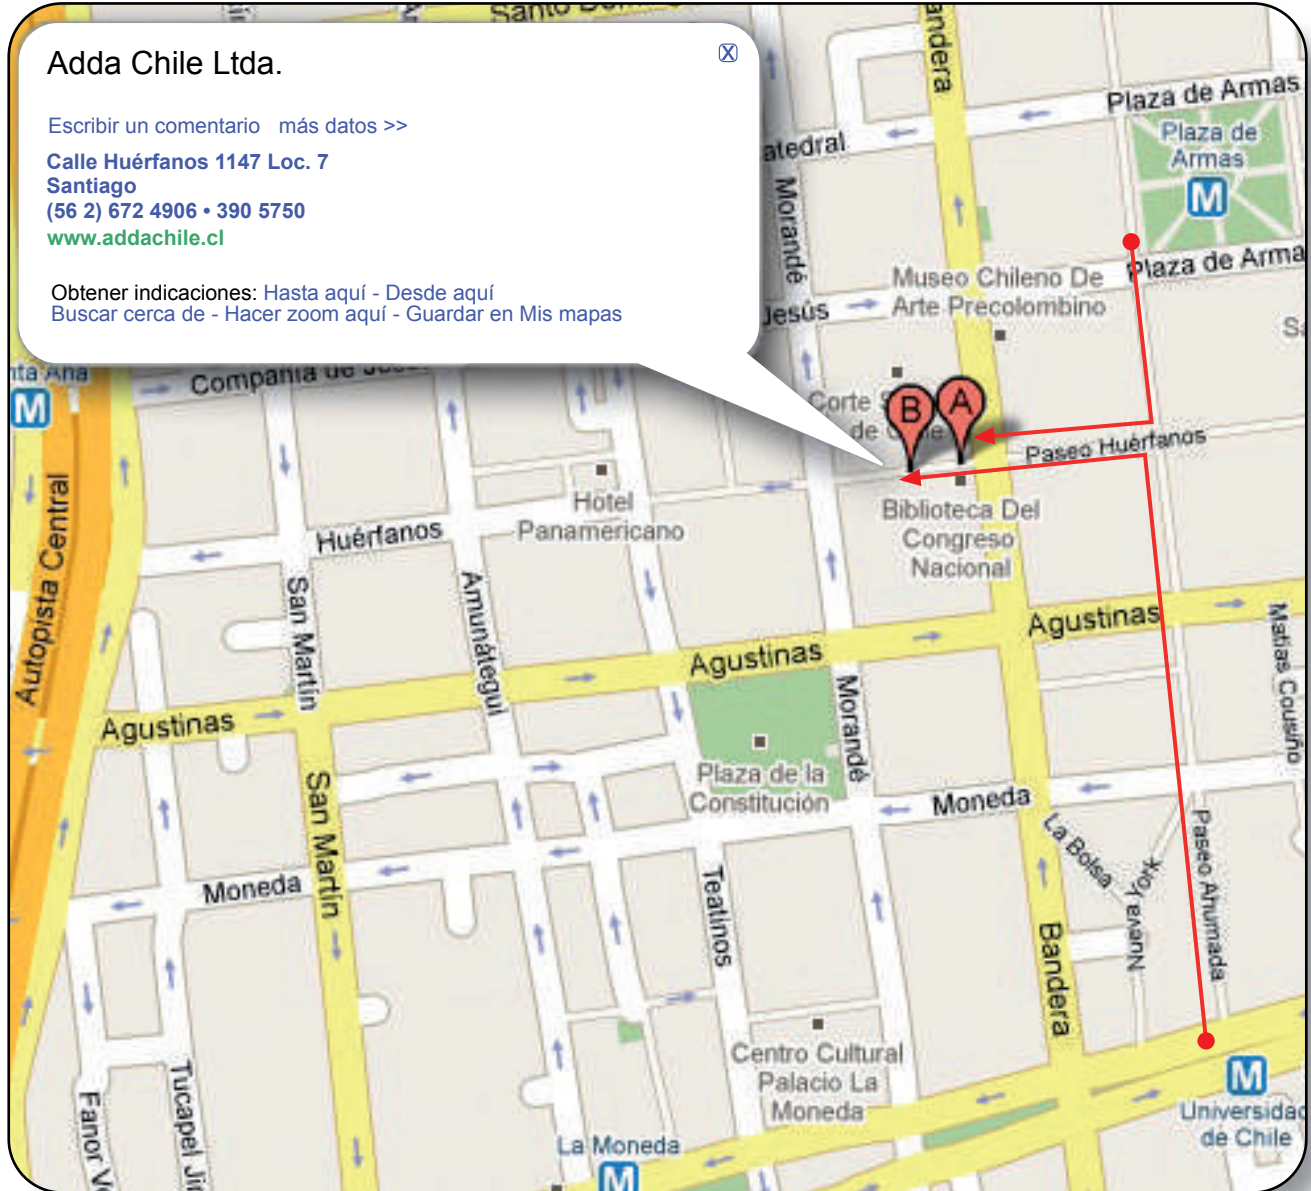

COMO NOS PUEDE ENCONTRAR

DIRECCION:
Huérfanos 1147 Local 7
Bandera 318 Local 7
Galería Pacífico
Santiago de Chile

TELEFONOS:

Fonos: (56 2) 672 4906 • 390 5750 • 569 0541 • **Fax:** (56 2) 672 1384

Página WEB: <http://www.addachile.cl> • **E-mail:** addachile@addachile.cl