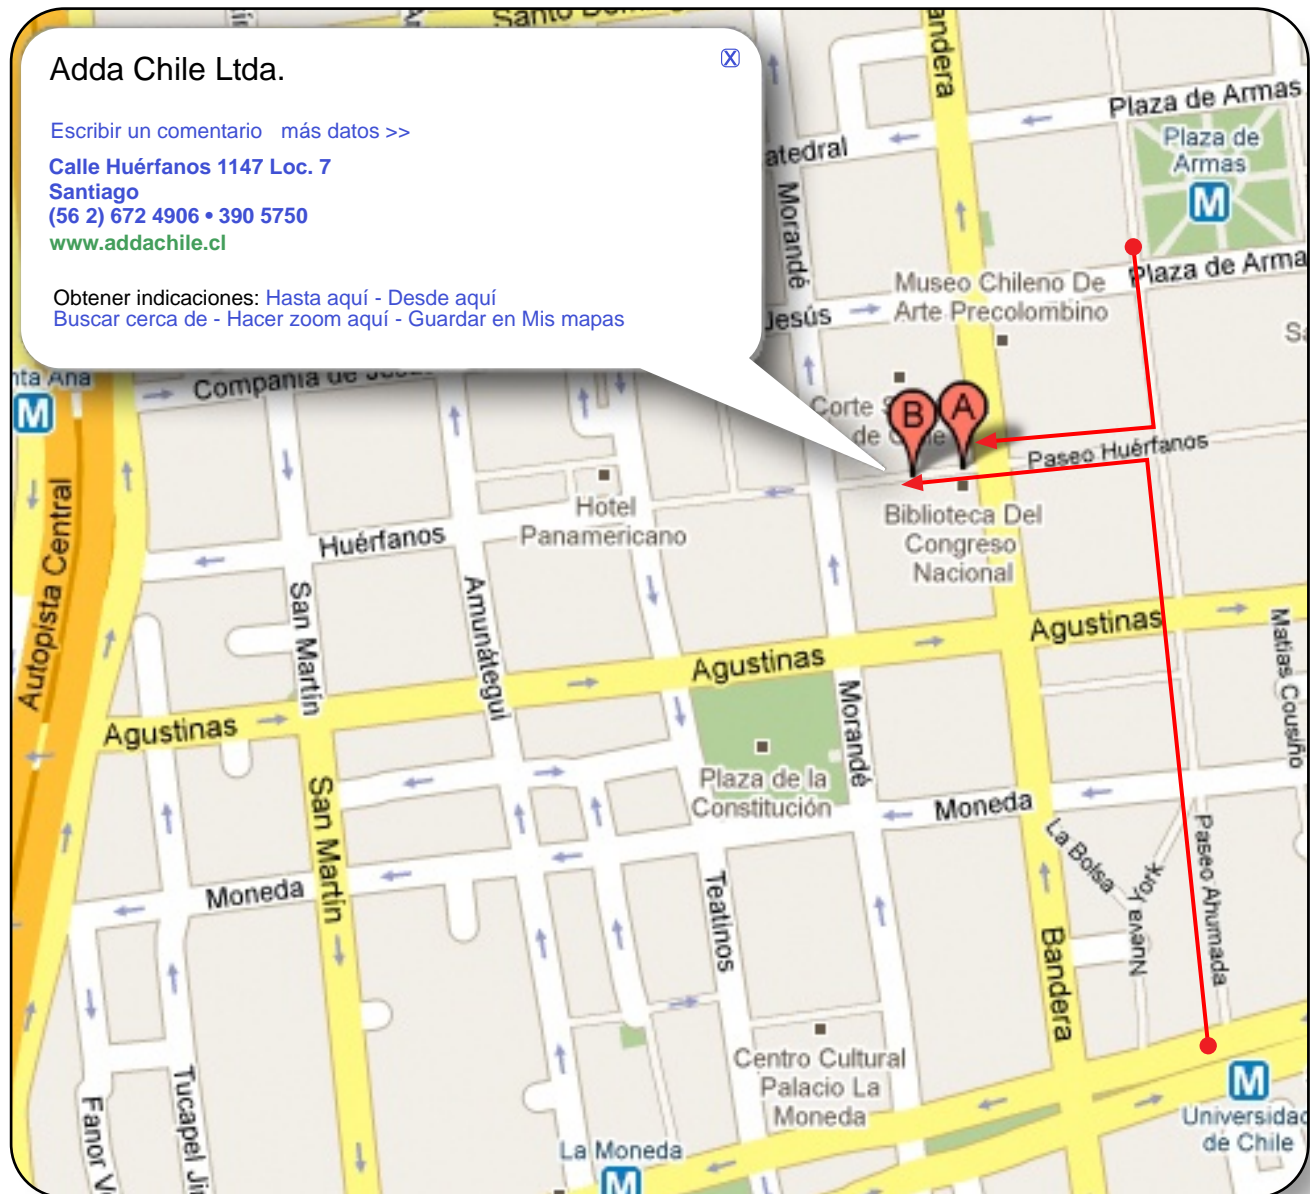

COMO NOS PUEDE ENCONTRAR

DIRECCION:
Huérfanos 1147 Local 7
Bandera 318 Local 7
Galería Pacífico
Santiago de Chile

TELEFONOS:

Fonos: (56 2) 672 4906 • 390 5750 • 569 0541 • **Fax:** (56 2) 672 1384
Página WEB: <http://www.addachile.cl> • **E-mail:** addachile@addachile.cl